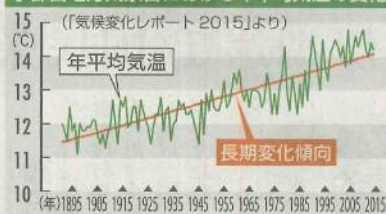

宇都宮地方気象台における年平均気温の変化

観測所(日光市中宮祠)では、44年以降の統計で年平均気温(平年値6.9度)が50年間当たり0.7度上昇。春夏秋冬が0.7・0.9度上がったが、冬は上昇

萩野が国体出場

本県代表、清水も参加 来月岩手

9月9・11日に盛岡市立総合プールで行われる岩手国体の競泳に、リオデジャネイロ五輪メダリストの萩野公介選手(小山市出身、東洋大)が本県代表として参加登録したことが25日、分かった。萩野選手を含む五輪メダリスト全8人が名を連ね、岩手で五輪の興奮を再演する。女子では400個人メドレー8位入賞の清水咲子選手(大田原市出身、ミキハウス)も出場。同日の国体県委員会でも正式承認される。

東京ガス 工業団地で熱電供給へ

宇都宮 清原 施設建設 3社と契約

東京ガス(東京都港区、広瀬道明社長)は25日、宇都宮市の清原工業団地に都市ガスを燃料に電力と熱を同時に作り出す「清原工業団地エネルギーセンター(仮称)」を建設し、近接するカルビー、キャンパン、久光製菓3社の工場など7事業所に電力と熱を供給する契約を結んだ、と発表した。(12面に関連記事)

異業種の複数事業所が設備を一緒に利用することで効率的な供給が可能とされ、7事業所で15年度比計約20%の省エネ効果と、二酸化炭素(CO₂)排出量20%削減が見込まれる。東京ガスは東京電力などから電力供給を受ける大口顧客を獲得し、収益拡大を狙

下野新聞

しもつけ 発行所 宇都宮市昭和1丁目8番11号 電話 028-625-1111 郵便番号 00180-1-623433

かりん ラスク

高林堂 Kariman Rusk

きょうの天気

那須	那須塩原	大田原	那須烏山	日光	中宮祠	宇都宮	鹿沼	真岡	小山	栃木	佐野	足利	水戸	前橋	東京
晴	晴	晴	晴	晴	晴	晴	晴	晴	晴	晴	晴	晴	晴	晴	晴
10	10	10	10	10	10	10	10	10	10	10	10	10	10	10	10
20	20	20	20	20	20	20	20	20	20	20	20	20	20	20	20
27/20	30/22	31/22	32/22	30/20	24/15	32/23	32/22	32/22	33/23	32/23	33/23	34/23	32/22	32/24	33/24

県内週間予報

あす	28(日)	29(月)
晴	晴	晴
30(火)	31(水)	1(木)

雷鳴抄

2016.8.26

浄邦

浄邦堂 028-655-2222(代)

ゆうちょ銀社長に聞く 12 待機児童の定義統一へ 7 伊の地震 死者241人に 10